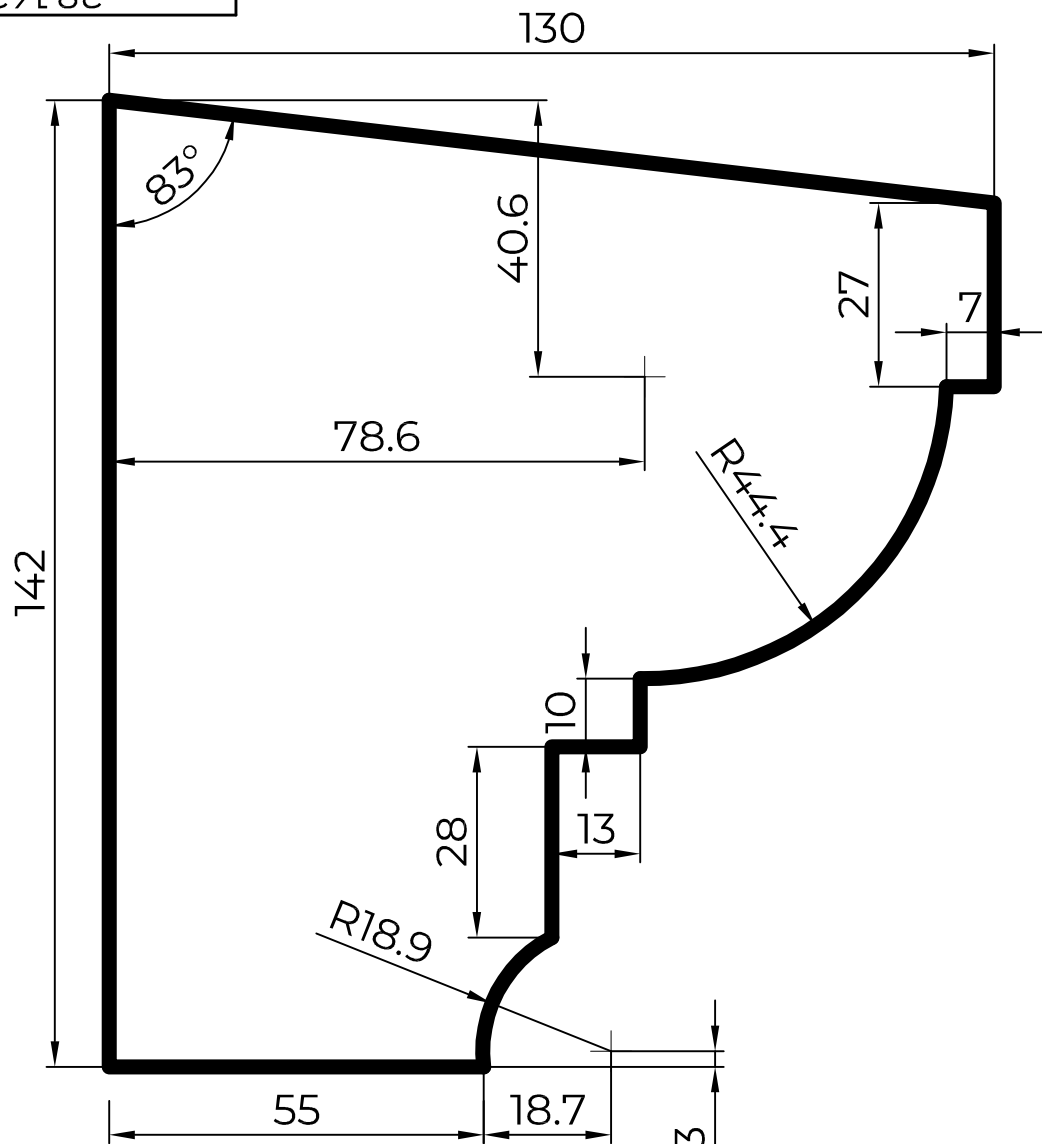

28.142.1

28.142.1.LF

L=580

28.142.1.RB

28.142.1.RF

28.142.1

28.142.1.LB

L=580

Цвет	№	Подп.	Дата	Карниз 28.142.1	Фактура	Проект	Площадь	Лист
Заказчик					DECOGUIDE			0,31552
Архитектор				Тел.:+7(964)89-777-06	www.decoguide.ru	№чертежа	DECOGUIDE	
Проектировщик			10.01.12	Тел.:+7(903)450-20-40	info@decoguide.ru			