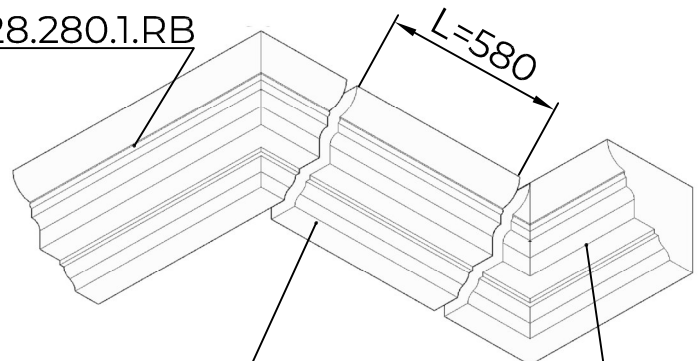

28.280.1.RB

L=580

28.280.1.LF

28.280.1

28.280.1.LB

28.280.1.RF

L=580

Цвет	№	Подп.	Дата	Карниз 28.280.1	Фактура	Проект	Площадь	Лист
Заказчик								0,6902
Архитектор				DECOGUIDE	www.decoguide.ru	№чертежа		
Проектировщик			10.01.12	Тел.:+7(964)89-777-06 Тел.:+7(903)450-20-40				