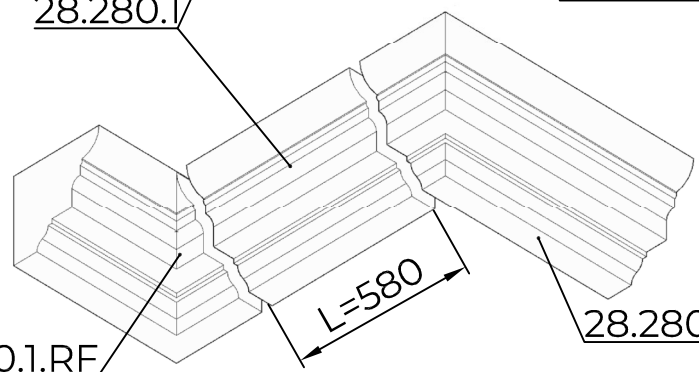

28.280.1.RB

L=580

28.280.1.LF

28.280.1

28.280.1.LB

28.280.1.RF

L=580

Цвет	№	Подп.	Дата	Карниз 28.280.1	Фактура	Проект	Площадь	Лист
Заказчик								0,6902
Архитектор				DECOGUIDE	www.decoguide.ru	№чертежа		
Проектировщик			10.01.12	Тел.:+7(964)89-777-06 Тел.:+7(903)450-20-40				