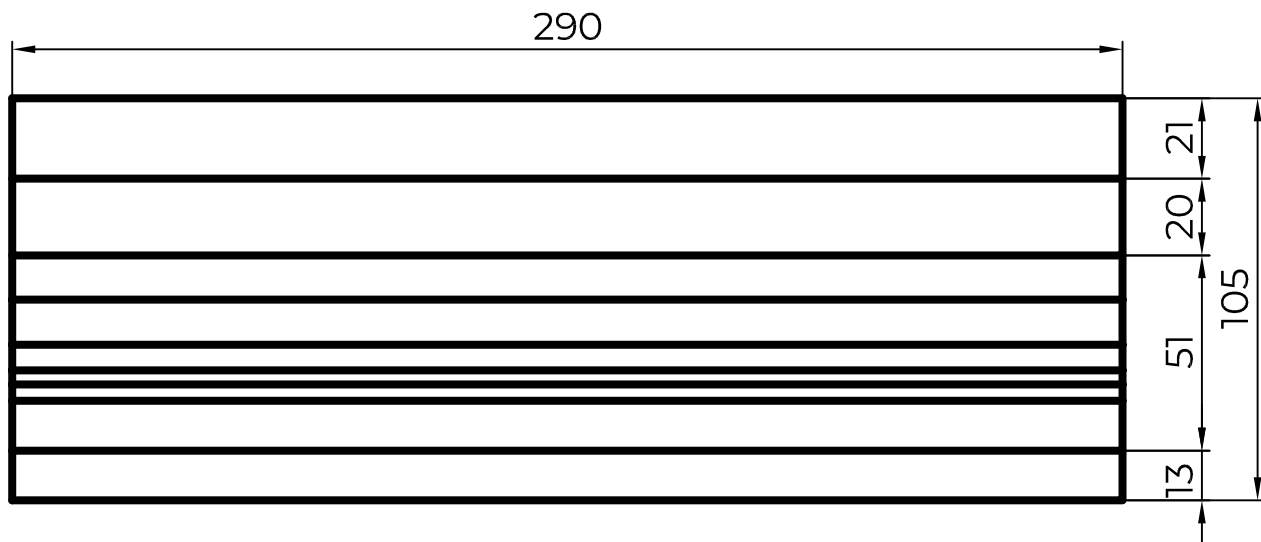

66.67.105

Цвет	№	Подп.	Дата	Двускатная накрывная плита 66.67.105	Фактура	Проект	Площадь	Лист
Заказчик				DECOGUIDE			0,2291	1 из 1
Архитектор				Тел.:+7(964)89-777-06	www.decoguide.ru	№чертежа	<b>DECOGUIDE</b>	
Проектировщик			10.01.12	Тел.:+7(903)450-20-40	info@decoguide.ru			