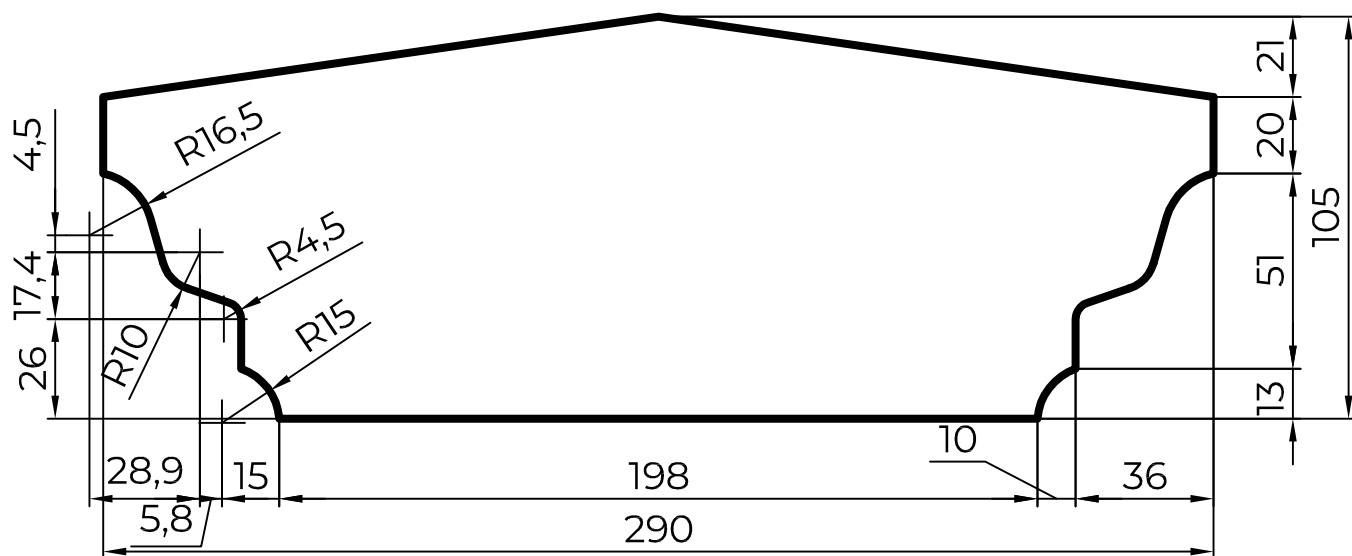

66.67.105

Цвет	№	Подп.	Дата	Двускатная накрывная плита 66.67.105	Фактура	Проект	Площадь	Лист
Заказчик				DECOGUIDE			0,2291	1 из 1
Архитектор				Тел.:+7(964)89-777-06	www.decoguide.ru	№чертежа	<b>DECOGUIDE</b>	
Проектировщик			10.01.12	Тел.:+7(903)450-20-40	info@decoguide.ru			