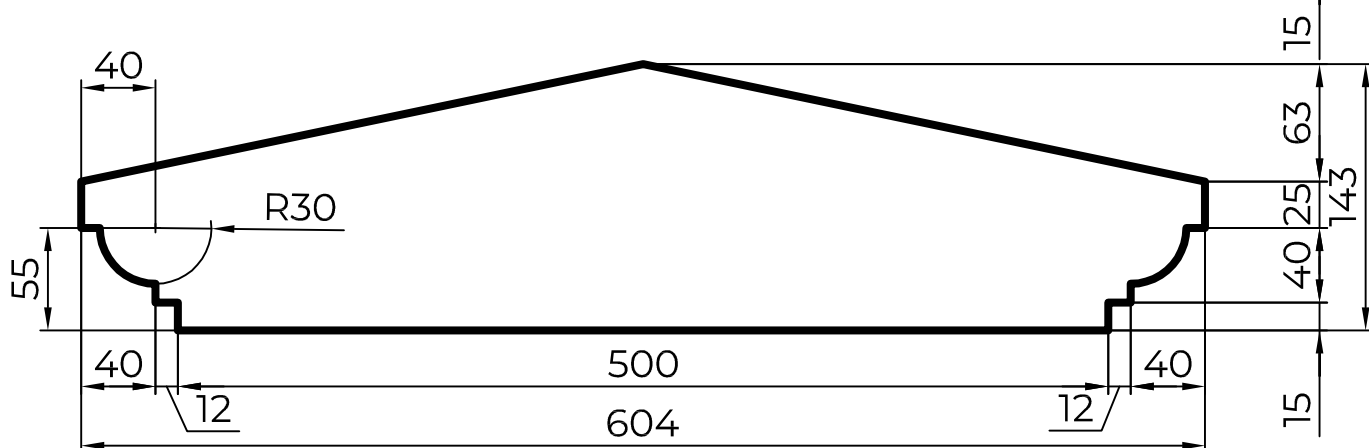

66.67.143

604

Цвет	№	Подп.	Дата	Двускатная накрывная плита 66.67.143	Фактура	Проект	Площадь	Лист
Заказчик				DECOGUIDE			0,902376	1 из 1
Архитектор				Тел.:+7(964)89-777-06	www.decoguide.ru	№чертежа	DECOGUIDE	
Проектировщик			10.01.12	Тел.:+7(903)450-20-40	info@decoguide.ru			