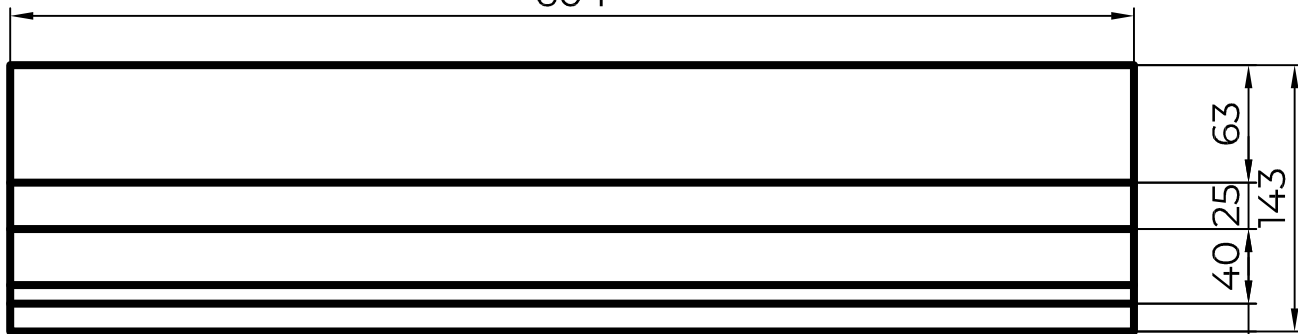

66.67.143

604

Цвет	№	Подп.	Дата	Двускатная накрывная плита 66.67.143	Фактура	Проект	Площадь	Лист
Заказчик				DECOGUIDE			0,902376	1 из 1
Архитектор				Тел.:+7(964)89-777-06	www.decoguide.ru	№чертежа	DECOGUIDE	
Проектировщик			10.01.12	Тел.:+7(903)450-20-40	info@decoguide.ru			