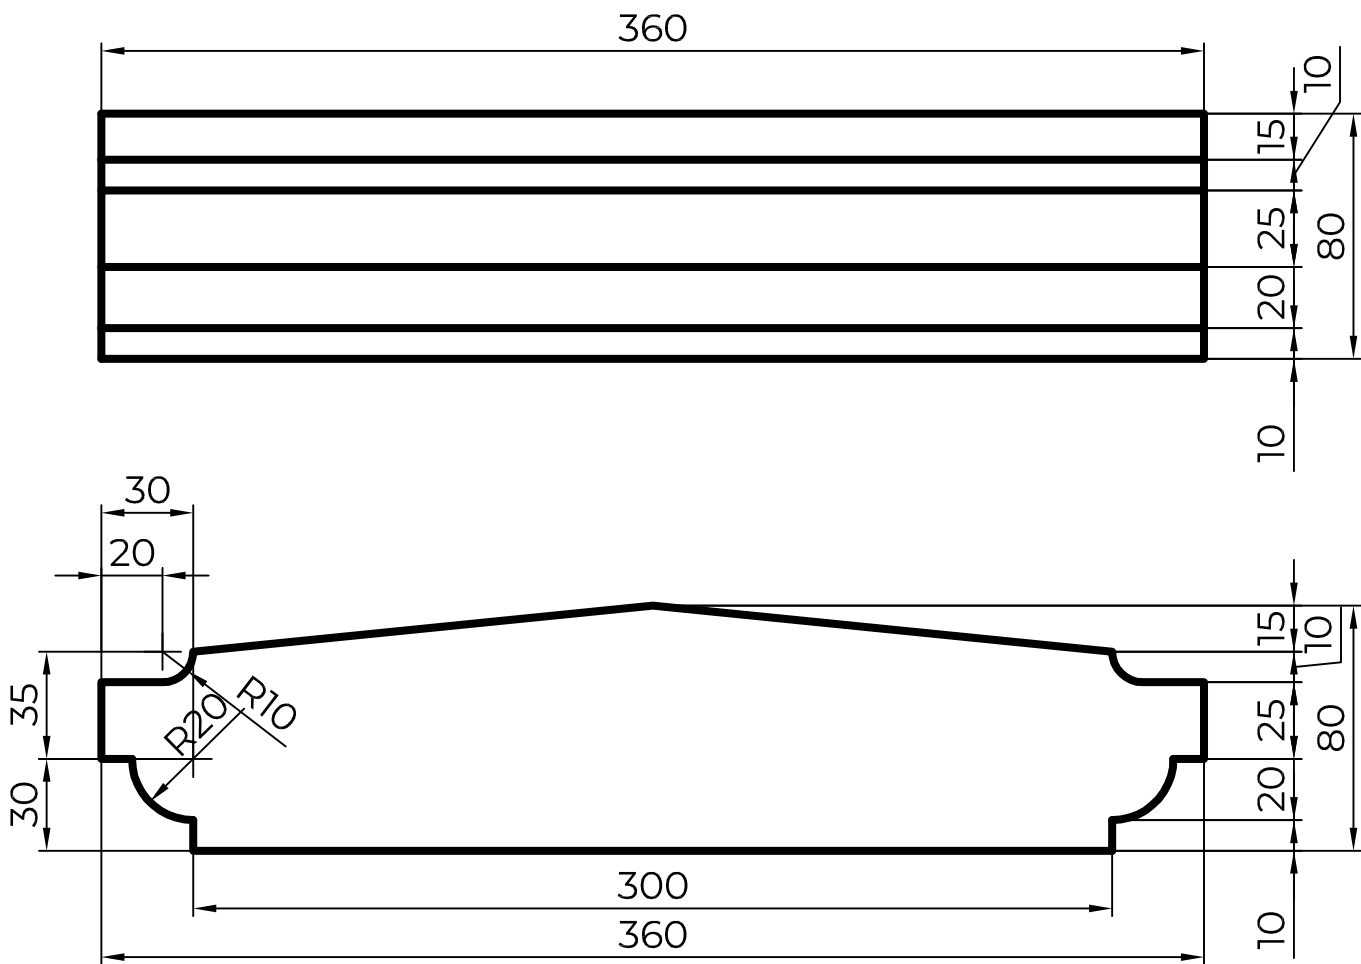

66.67.80.2

Цвет	№	Подп.	Дата	Двускатная накрывная плита 66.67.80.2	Фактура	Проект	Площадь	Лист
Заказчик							0,3168	1 из 1
Архитектор				DECOGUIDE		№чертежа	DECOGUIDE	
Проектировщик			10.01.12	Тел.:+7(964)89-777-06 Тел.:+7(903)450-20-40	www.decoguide.ru info@decoguide.ru			