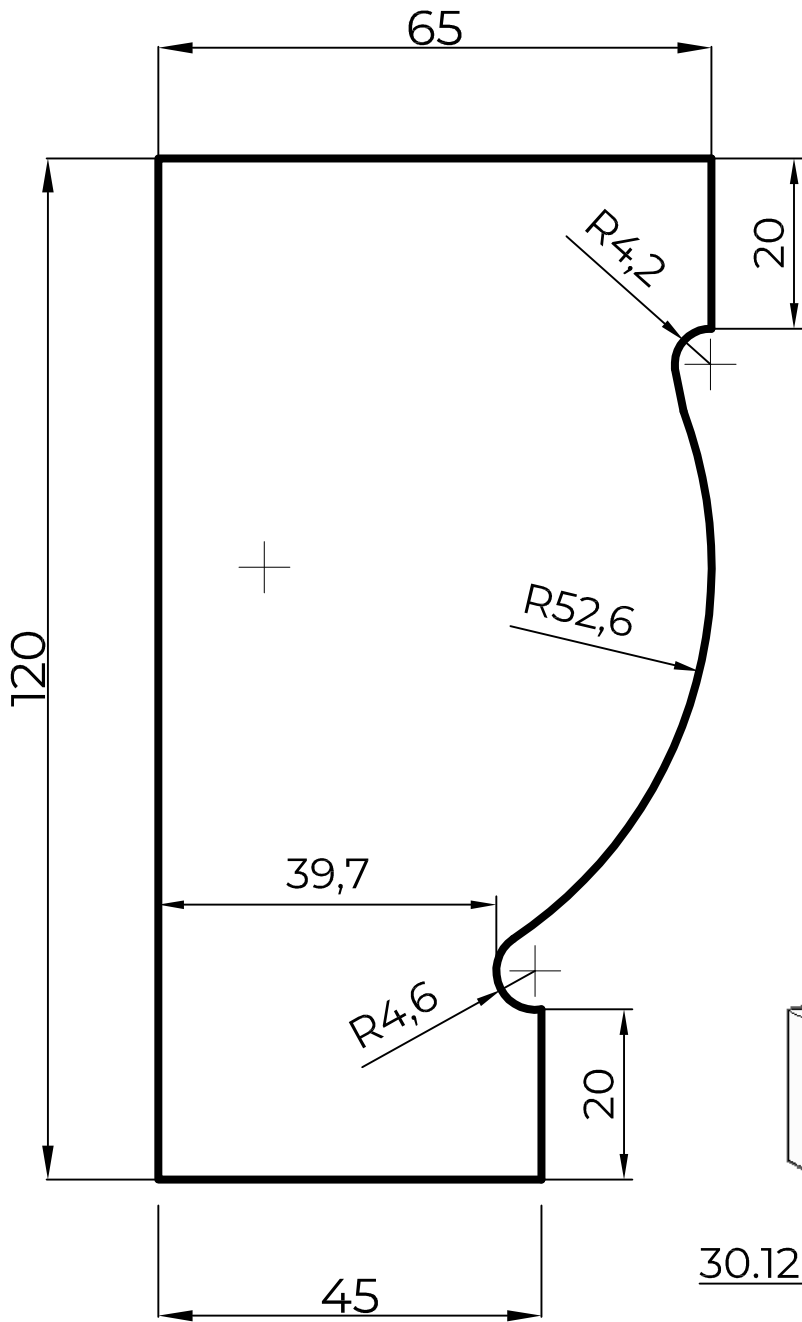

30.120.1

30.120.1.RD

30.120.1

L=600

30.120.1.LD

Цвет	№	Подп.	Дата	Наличник 30.120.1	Фактура	Проект	Площадь	Лист
Заказчик							0,15	1 из 1
Архитектор				DECOGUIDE		№чертежа		
Проектировщик			10.01.12	Тел.:+7(964)89-777-06 Тел.:+7(903)450-20-40	www.decoguide.ru info@decoguide.ru			