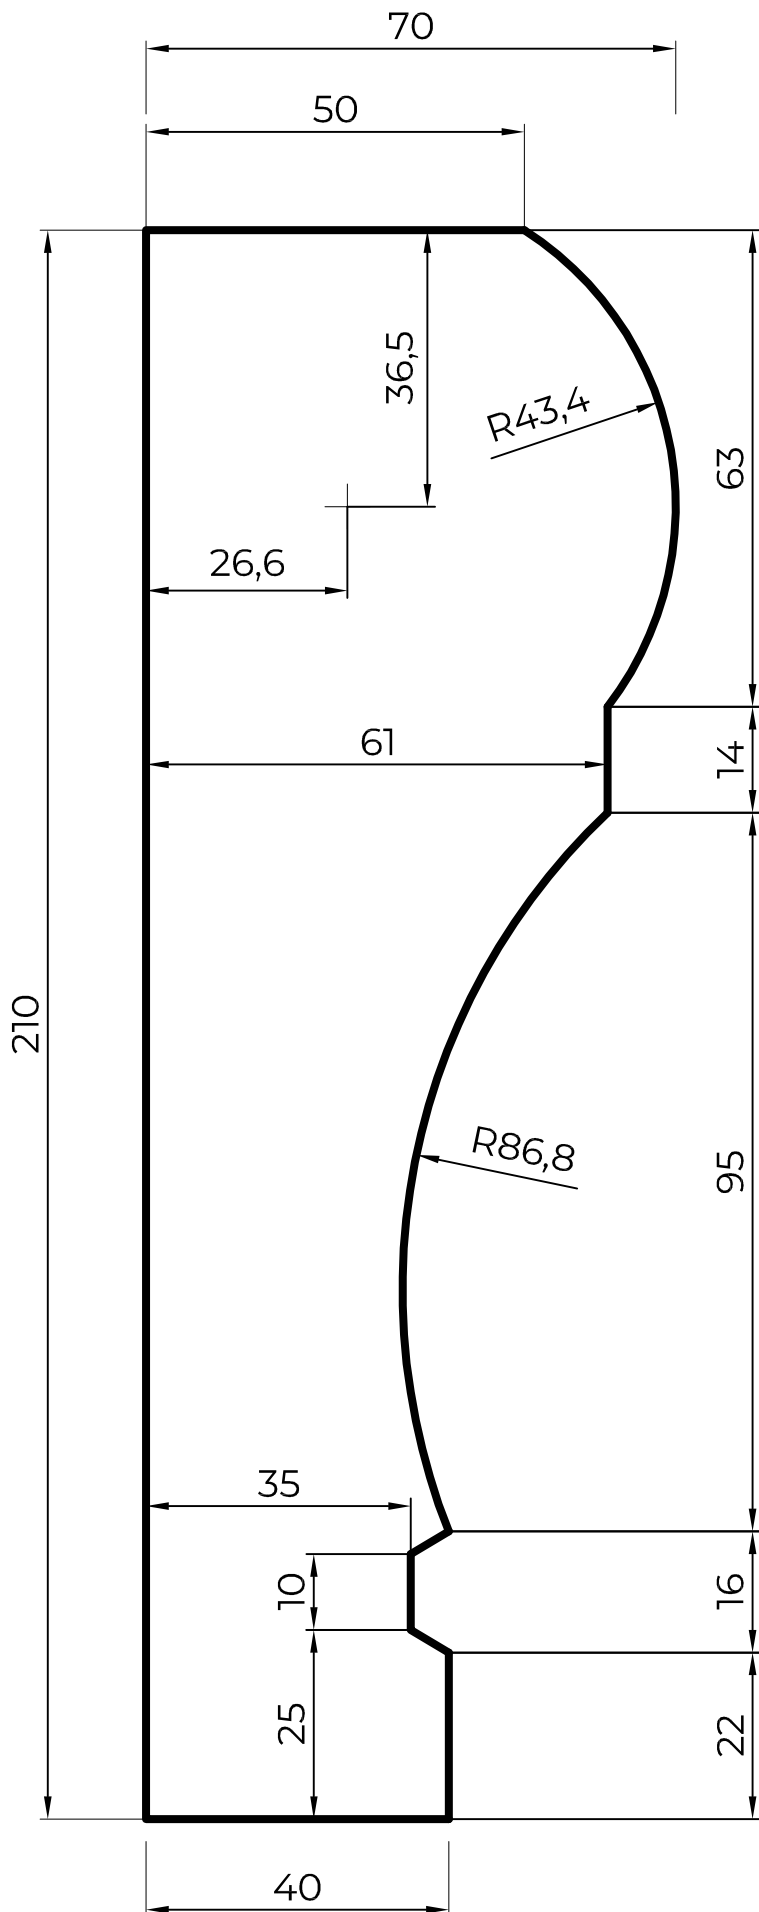

30.210.2

30.210.2.RD

30.210.2

30.210.2.LD

Цвет	№	Подп.	Дата	Наличник 30.210.2	Фактура	Проект	Площадь	Лист
Заказчик							0,21	1 из 1
Архитектор				DECOGUIDE Тел.:+7(964)89-777-06 Тел.:+7(903)450-20-40	www.decoguide.ru info@decoguide.ru	№чертежа		
Проектировщик			10.01.12					