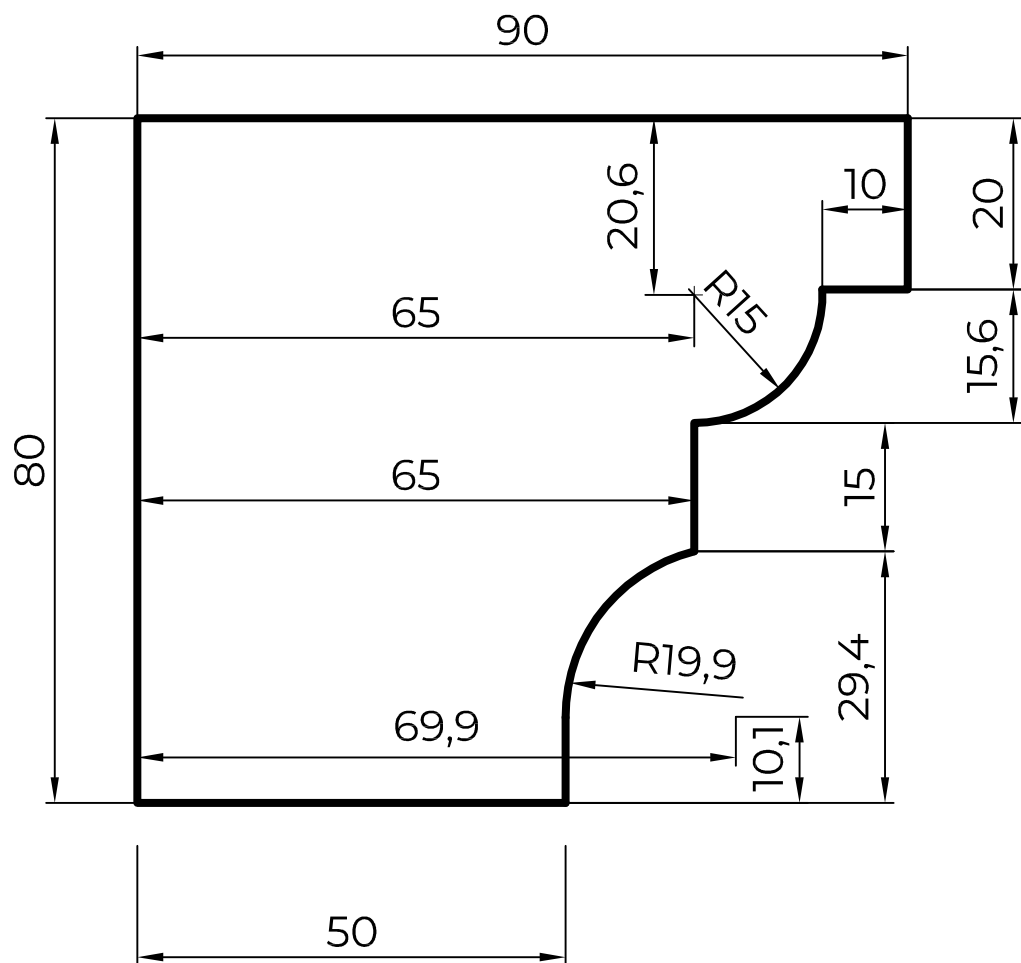

30.80

30.80.RD

30.80.

L=600

30.80.LD

Цвет	№	Подп.	Дата	Наличник 30.80	Фактура	Проект	Площадь	Лист
Заказчик								
Архитектор				DECOGUIDE Тел.: +7(964)89-777-06 www.decoguide.ru		№чертежа	:DECOGUIDE	
Проектировщик			10.01.12	Тел.: +7(903)450-20-40 info@decoguide.ru				