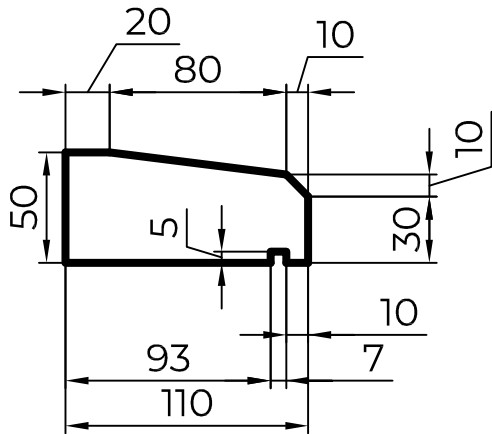

31.50

580

Цвет	№	Подп.	Дата	Подоконник 31.50	Фактура	Проект	Площадь	Лист
Заказчик								0,1856
Архитектор				DECOGUIDE	www.decoguide.ru	№чертежа	:DECOGUIDE	
Проектировщик			10.01.12	Тел.:+7(964)89-777-06 Тел.:+7(903)450-20-40				