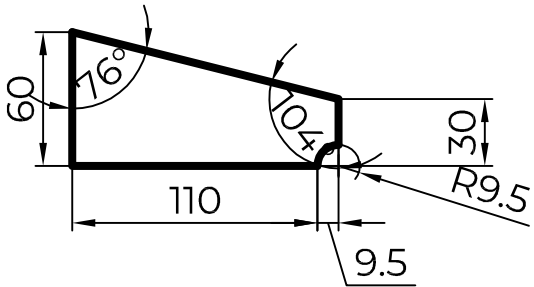

31.60.2

Цвет	№	Подп.	Дата	Подоконник 31.60.2	Фактура	Проект	Площадь	Лист
Заказчик					DECOGUIDE			0,1972
Архитектор				Тел.:+7(964)89-777-06	www.decoguide.ru	№чертежа	DECOGUIDE	
Проектировщик			10.01.12	Тел.:+7(903)450-20-40	info@decoguide.ru			