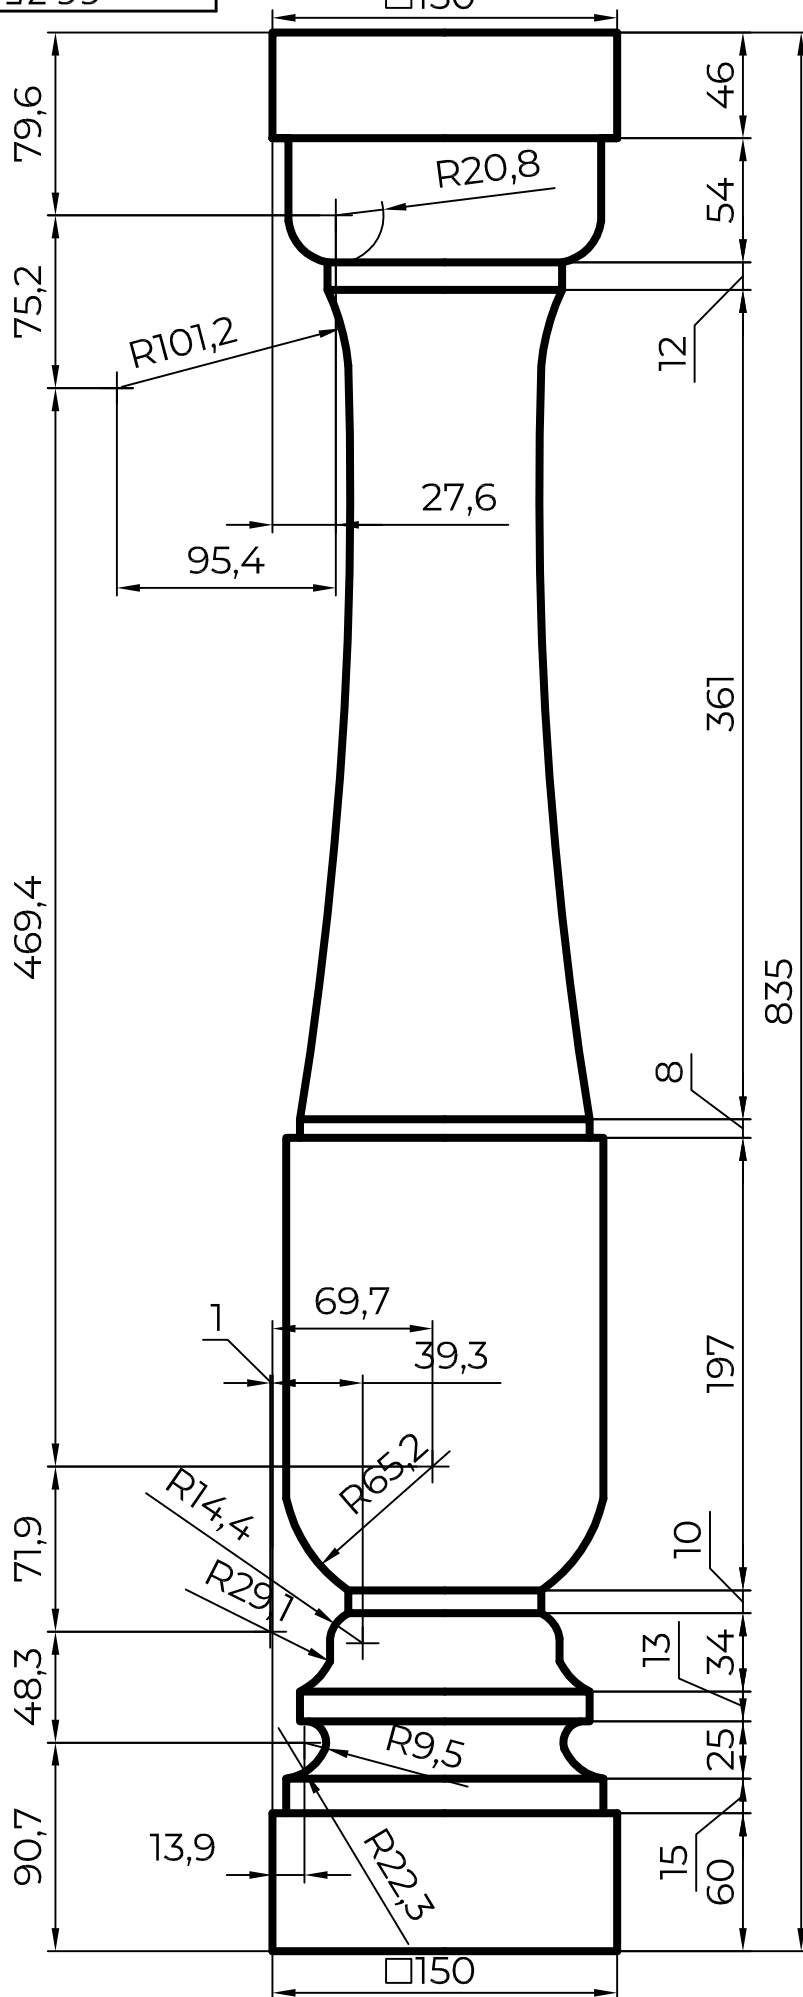

66.35.835

□150

Цвет	№	Подп.	Дата	Балясина 66.35.835	Фактура	Проект	Площадь	Лист
Заказчик				DECOGUIDE			0,2955	1 из 1
Архитектор				Тел.: +7(964)89-777-06	www.decoguide.ru	№чертежа	:DECOGUIDE	
Проектировщик			10.01.12	Тел.: +7(903)450-20-40	info@decoguide.ru			